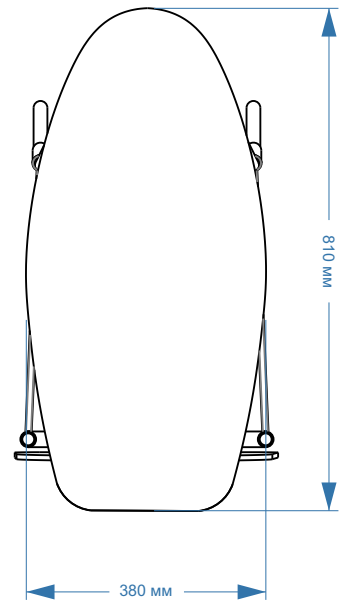

«Гладильный стул»

38/800-F/MR
V-2

x1

x1

x1

x1

x2

x2