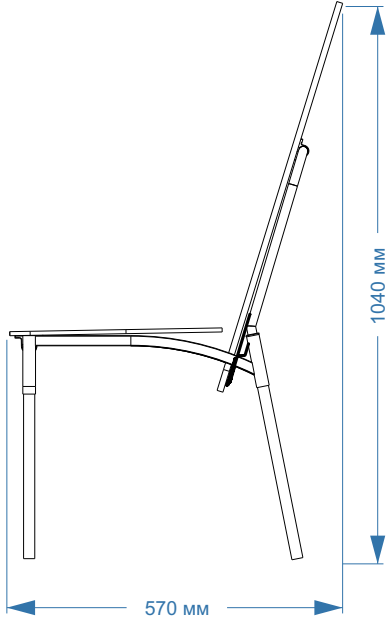

«Гладильный стул»

38/800-F/MR
V-2

x1

x1

x1

x1

x2

x2