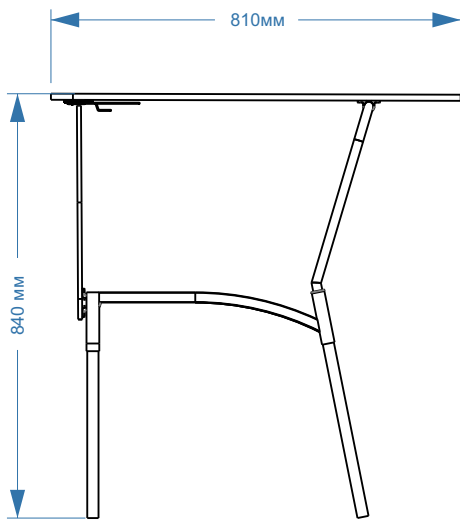

«Гладильный стул»

38/800-F/MR
V-2

x1

x1

x1

x1

x2

x2