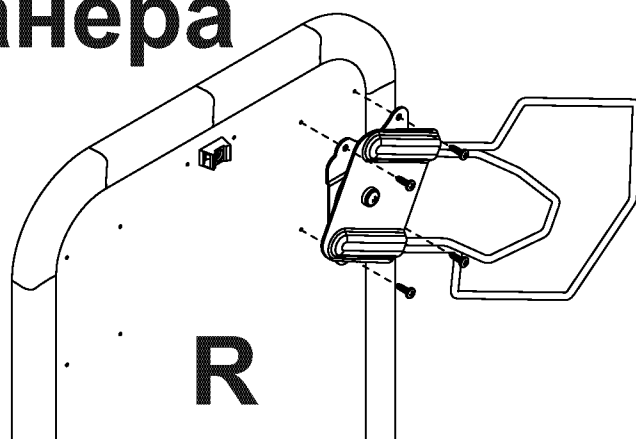

14

15

16-F-фанера

4x

16-MS-металл

4x