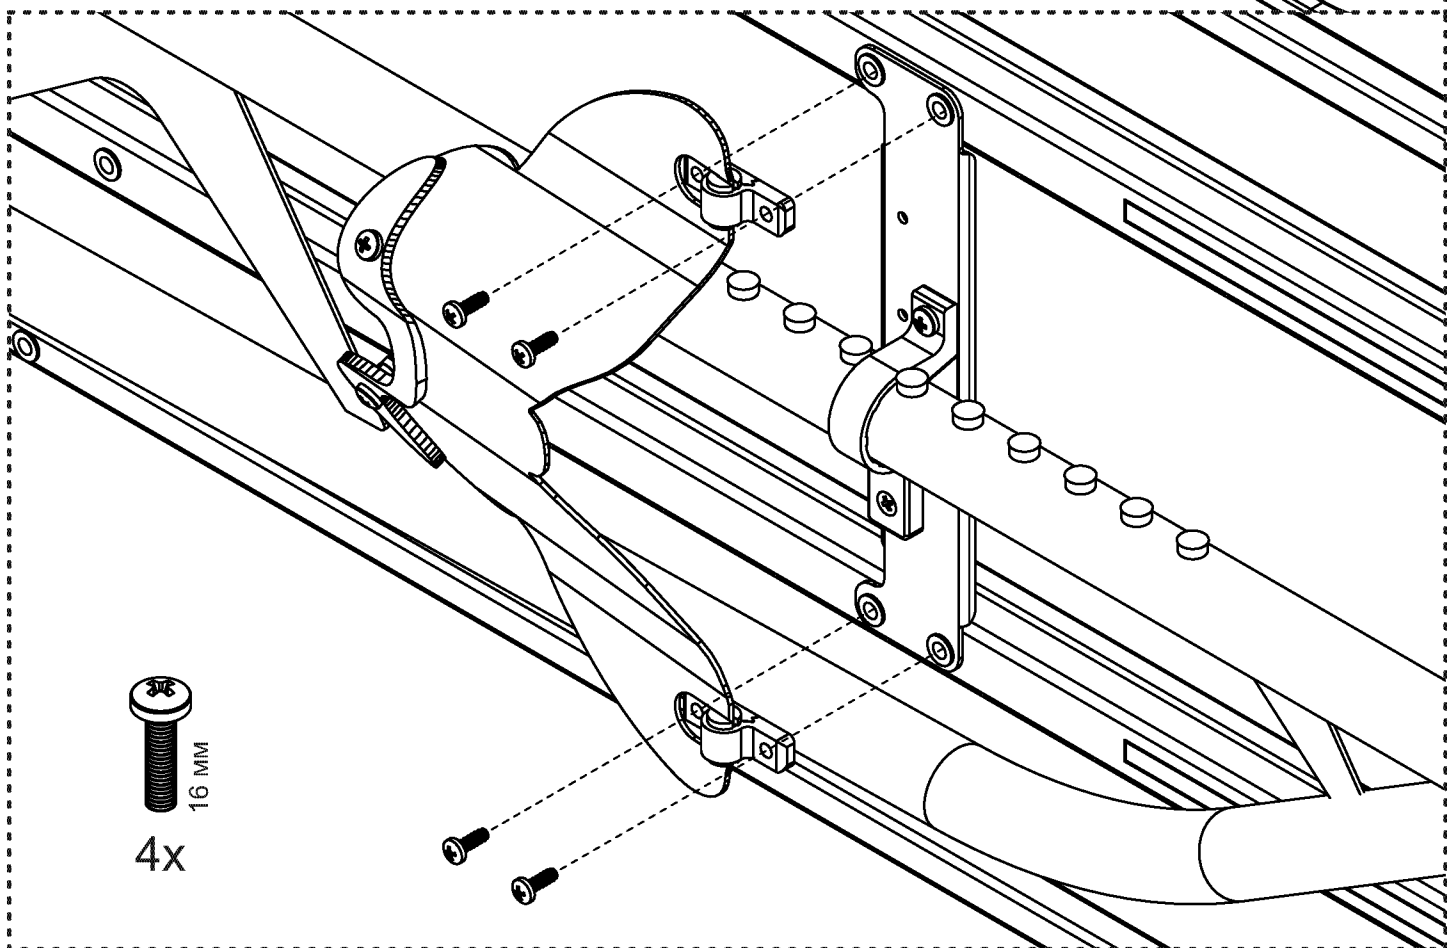

8-MS-металл

3x

6x

16 MM

16 MM

4x