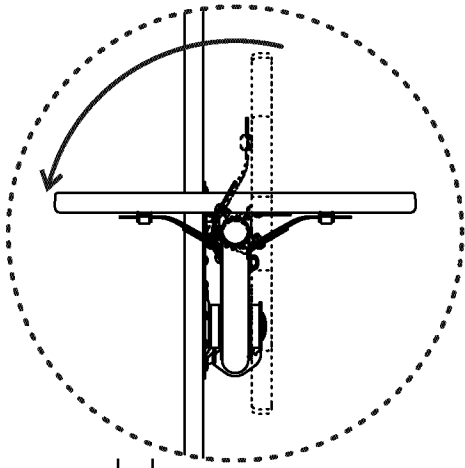

PAKETA

30/34/38-F/MS-C/K

v-011

MS-металл

F-фанера

h ≈ 900 mm

W	L		H min	u min	G min	S
300	1100	C	1990	1090	330	70
		K	2080	1180		
340	1140	C	2060	1160	360	90
		K	2140	1240		
380	1200	C	2140	1240	400	100
		K	2220	1320		

4x

9

10

11

12

1x

1x

13