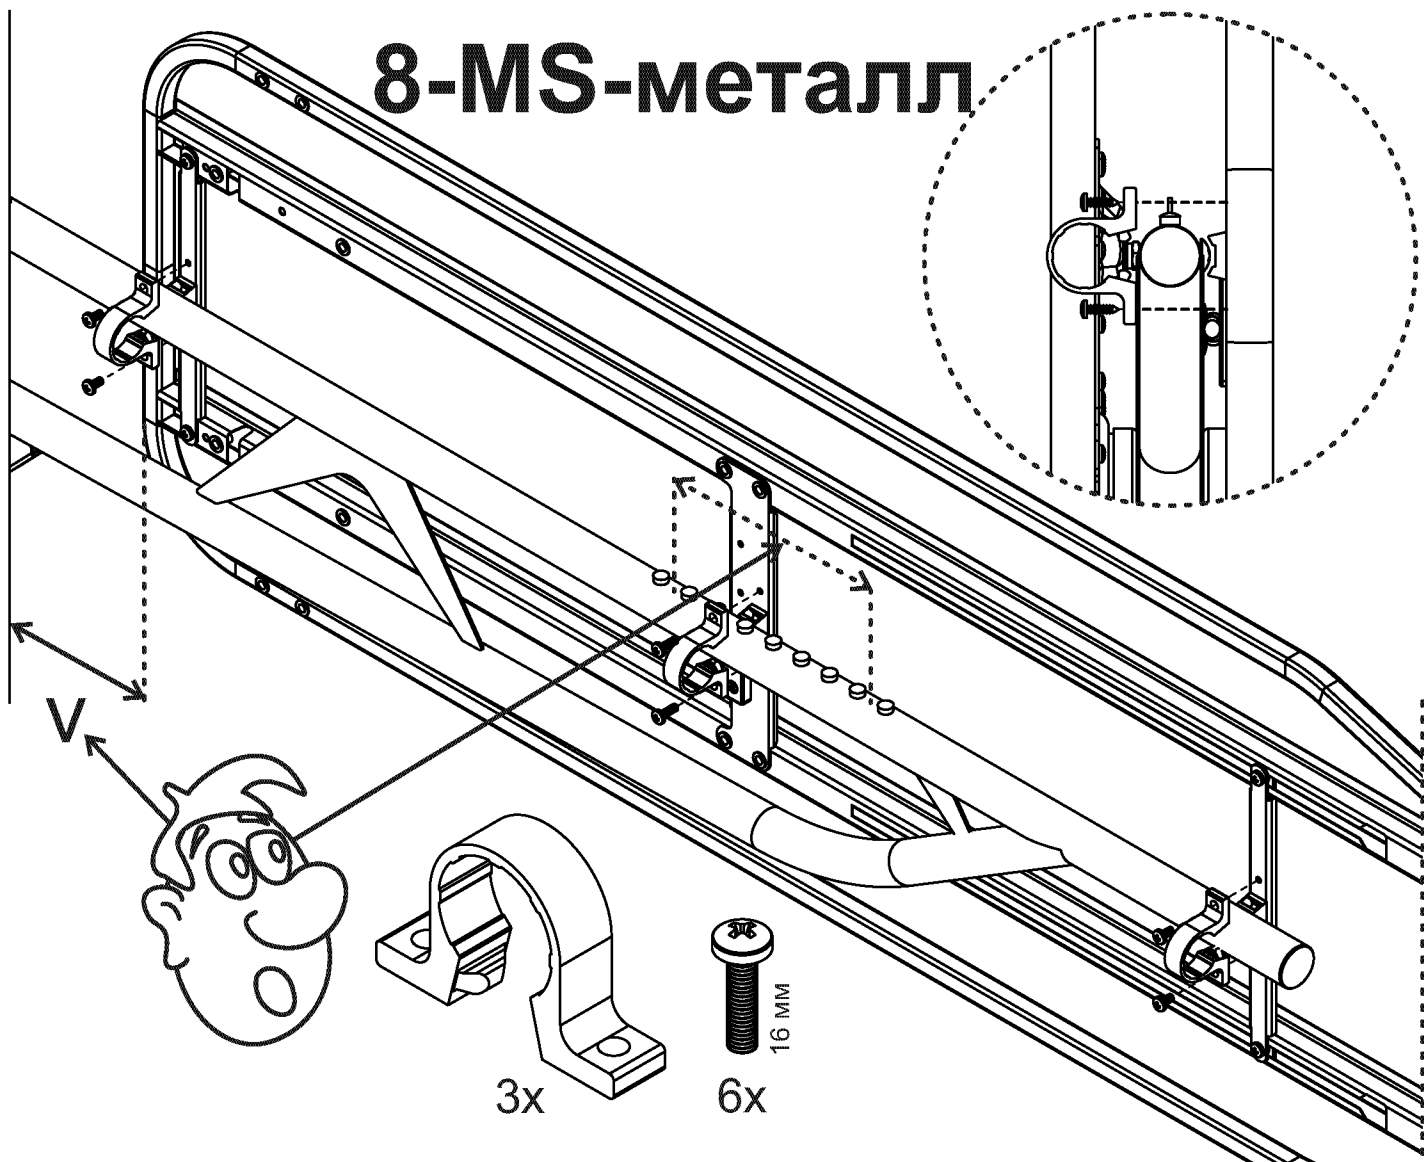

8-MS-металл

3x

6x

16 MM