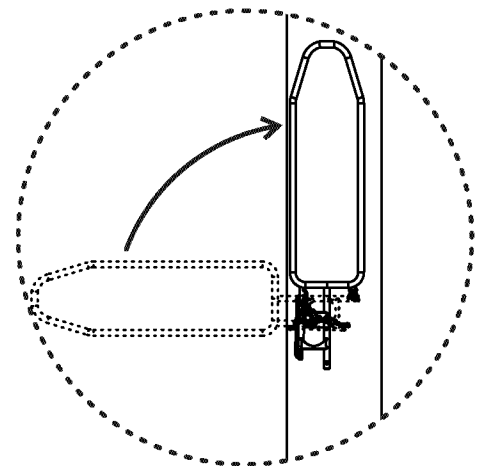

PAKETA

30/34/38-F/MS-C/K

v-011

MS-металл

F-фанера

h ≈ 900 mm

W	L		H min	u min	G min	S
300	1100	C	1990	1090	330	70
		K	2080	1180		
340	1140	C	2060	1160	360	90
		K	2140	1240		
380	1200	C	2140	1240	400	100
		K	2220	1320		

4x

9

10

11

12

1x

1x

13