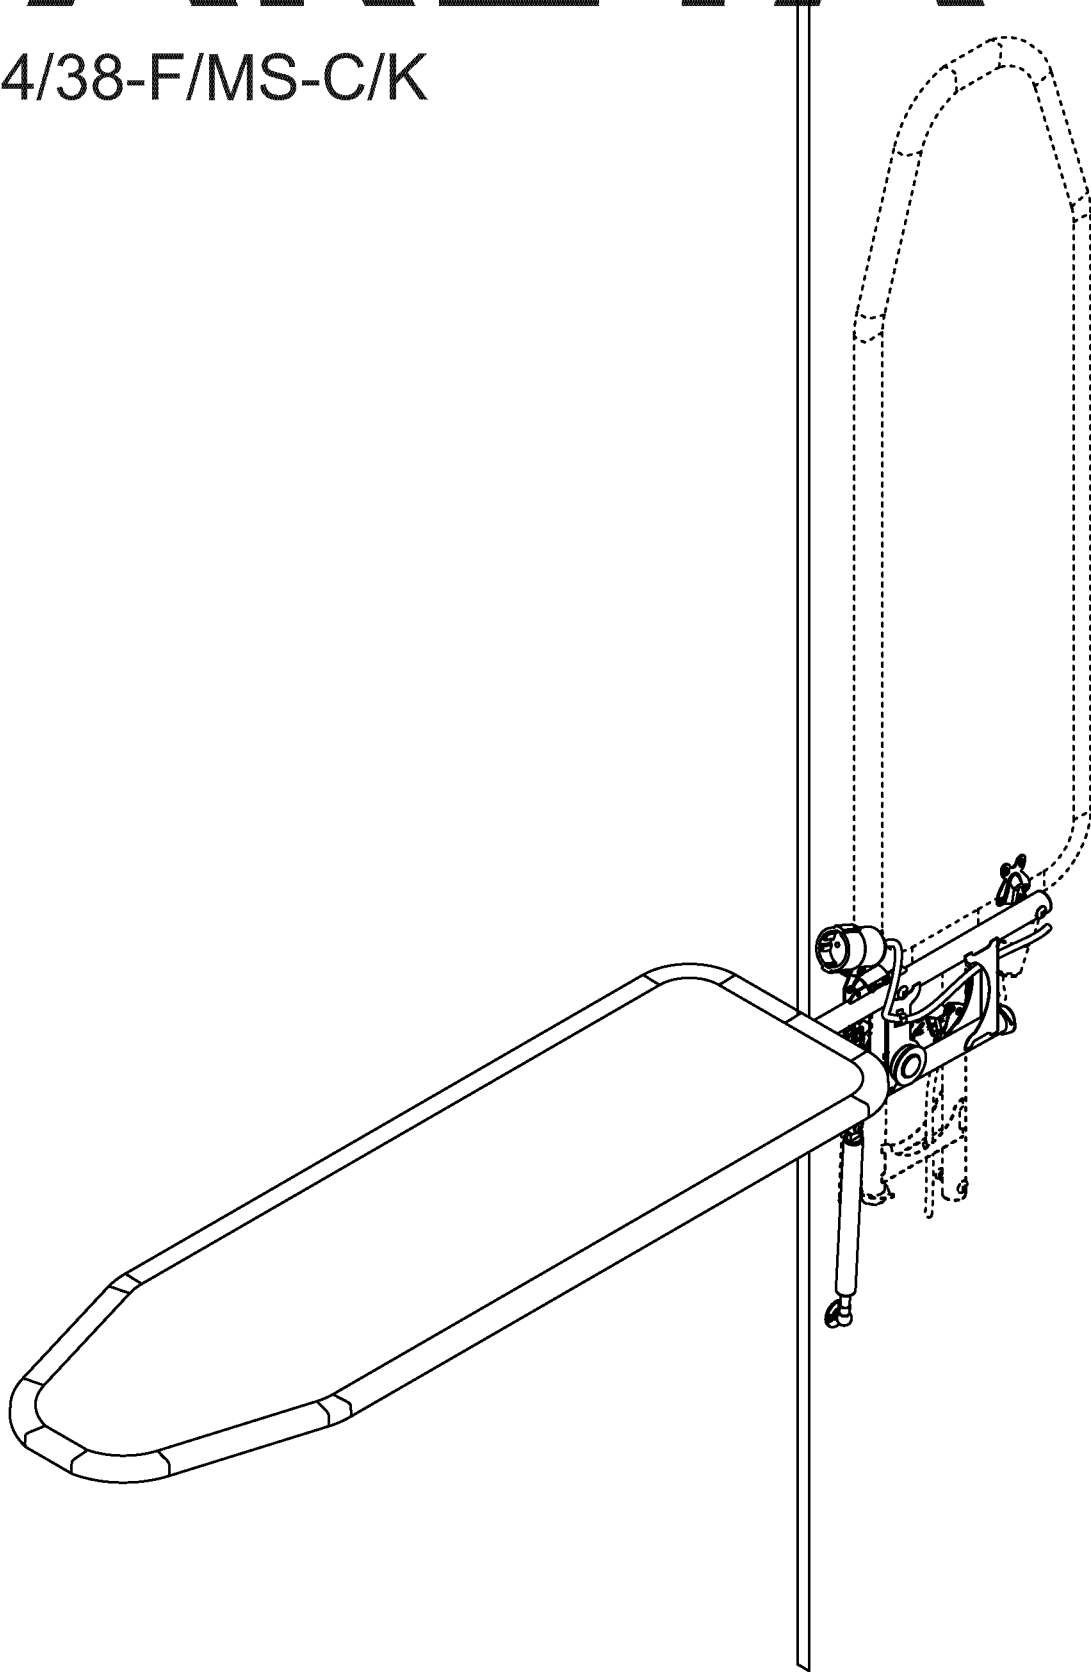

PAKETA

30/34/38-F/MS-C/K

v-011

MS-металл

F-фанера

h ≈ 900 mm

W	L		H min	u min	G min	S
300	1100	C	1990	1090	330	70
		K	2080	1180		
340	1140	C	2060	1160	360	90
		K	2140	1240		
380	1200	C	2140	1240	400	100
		K	2220	1320		