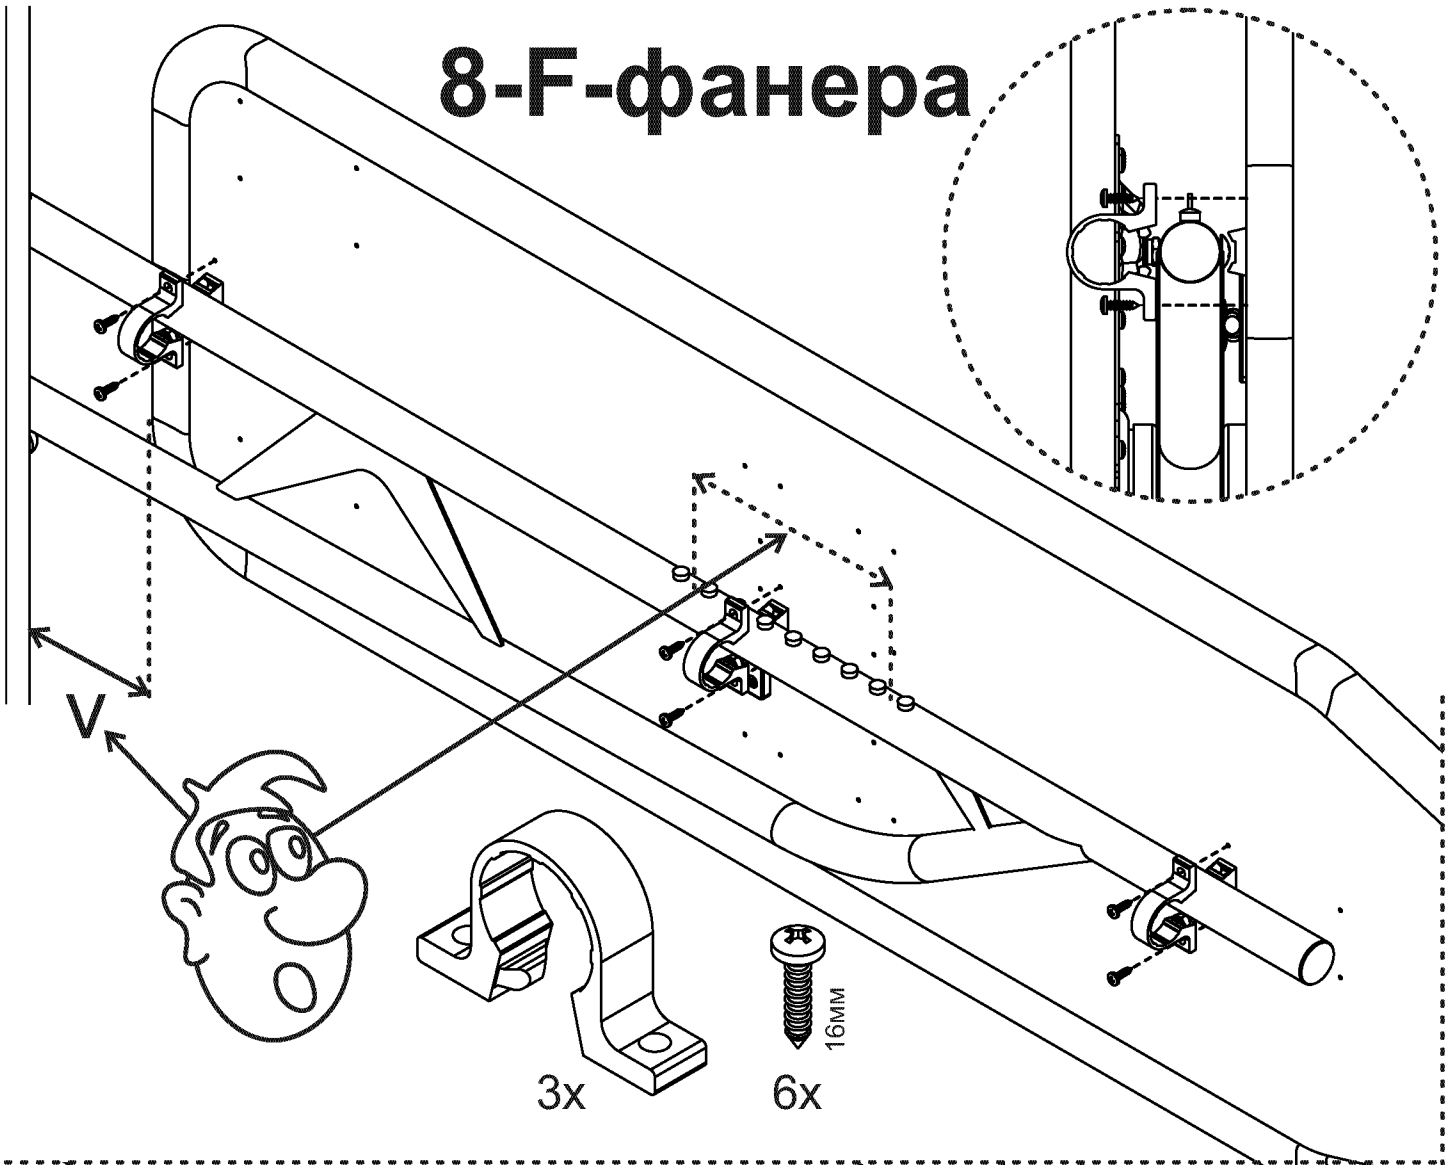

8-Г-фанера