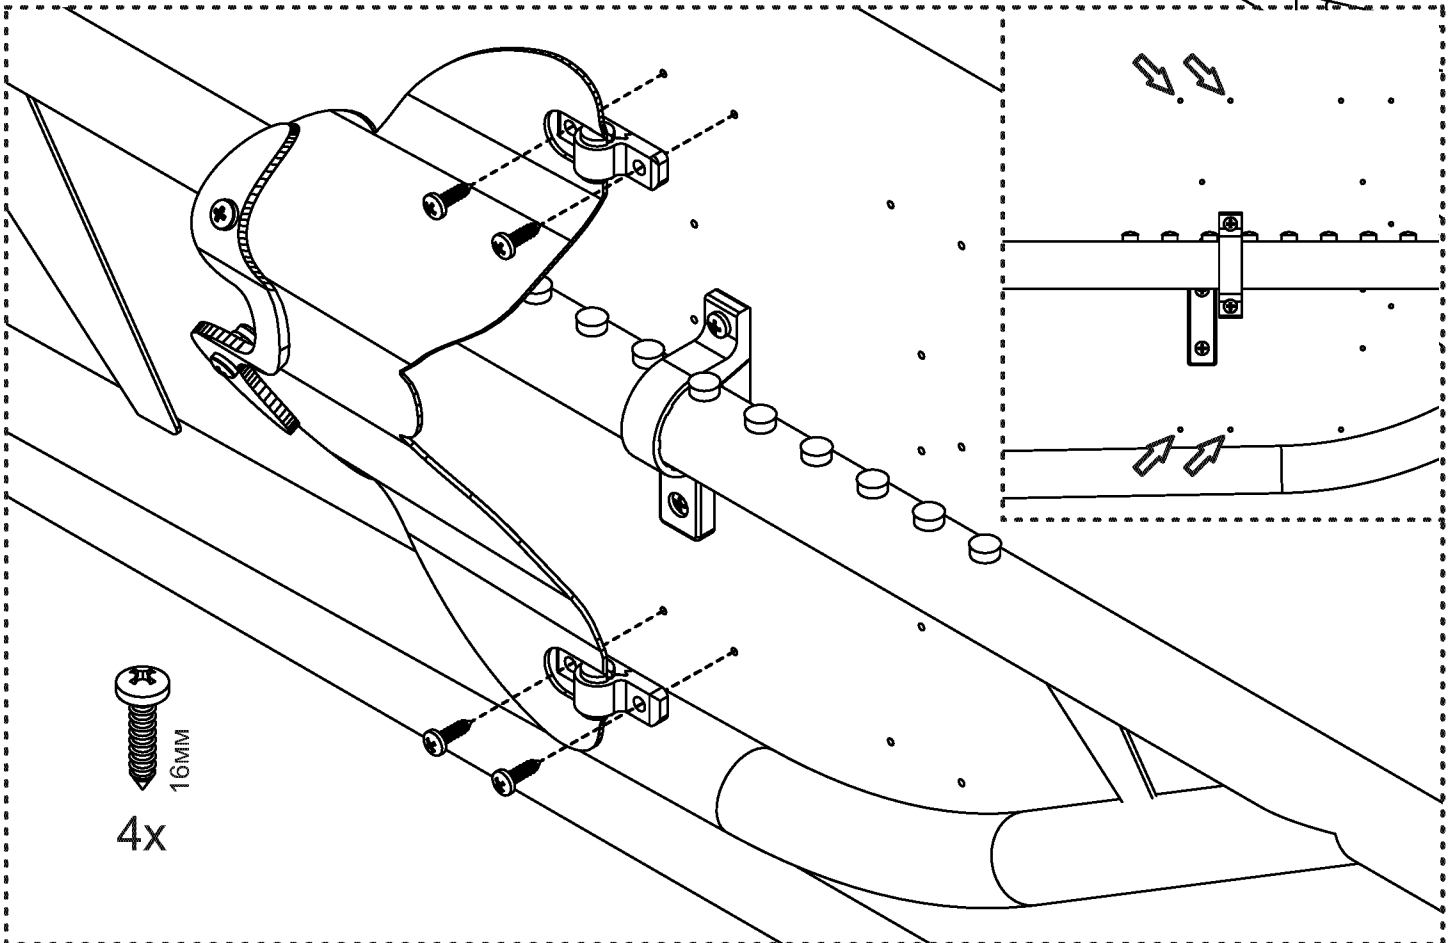

8-Г-фанера