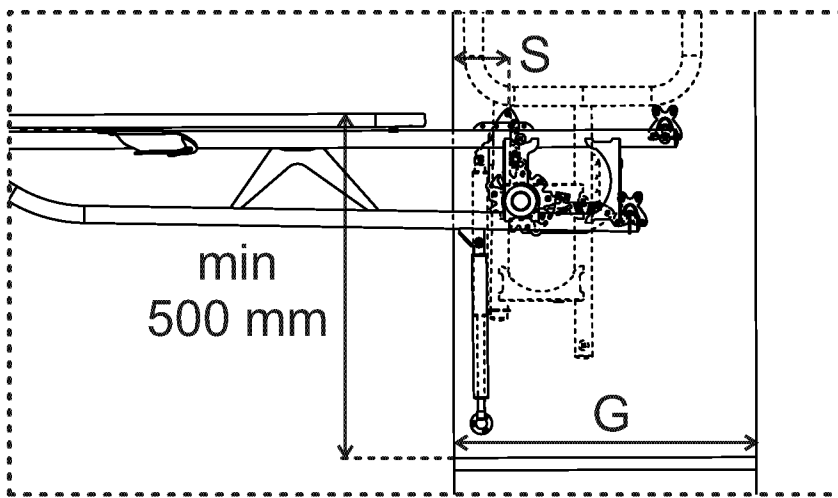

PAKETA

30/34/38-F/MS-C/K

v-011

MS-металл

F-фанера

h ≈ 900 mm

W	L		H min	u min	G min	S
300	1100	C	1990	1090	330	70
		K	2080	1180		
340	1140	C	2060	1160	360	90
		K	2140	1240		
380	1200	C	2140	1240	400	100
		K	2220	1320		

4

16MM
15x

8-Г-фанера

8-MS-металл

3x

6x

16 MM

16 MM