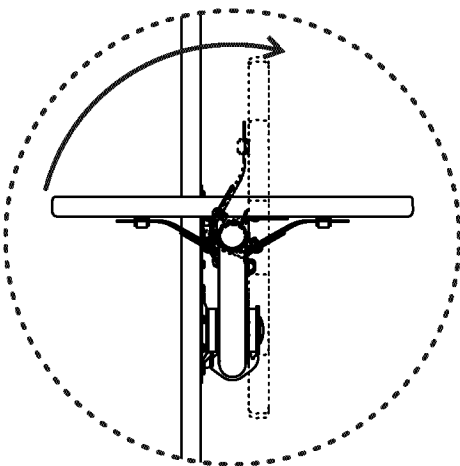

PAKETA

30/34/38-F/MS-C/K

v-011

MS-металл

F-фанера

h ≈ 900 mm

W	L		H min	u min	G min	S
300	1100	C	1990	1090	330	70
		K	2080	1180		
340	1140	C	2060	1160	360	90
		K	2140	1240		
380	1200	C	2140	1240	400	100
		K	2220	1320		

4x

9

10

11

12

1x

1x

13