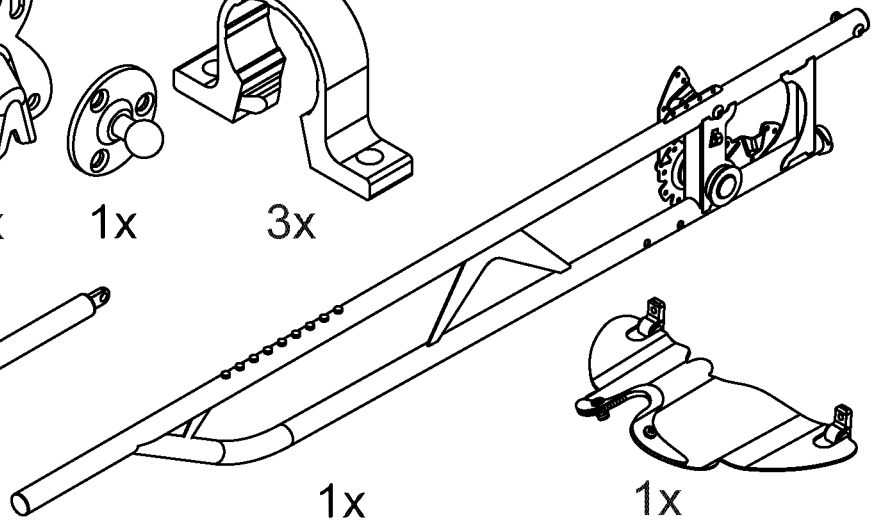

PAKETA

30/34/38-F/MS-C/K

v-011

MS-металл

F-фанера

h ≈ 900 mm

W	L		H min	u min	G min	S
300	1100	C	1990	1090	330	70
		K	2080	1180		
340	1140	C	2060	1160	360	90
		K	2140	1240		
380	1200	C	2140	1240	400	100
		K	2220	1320		