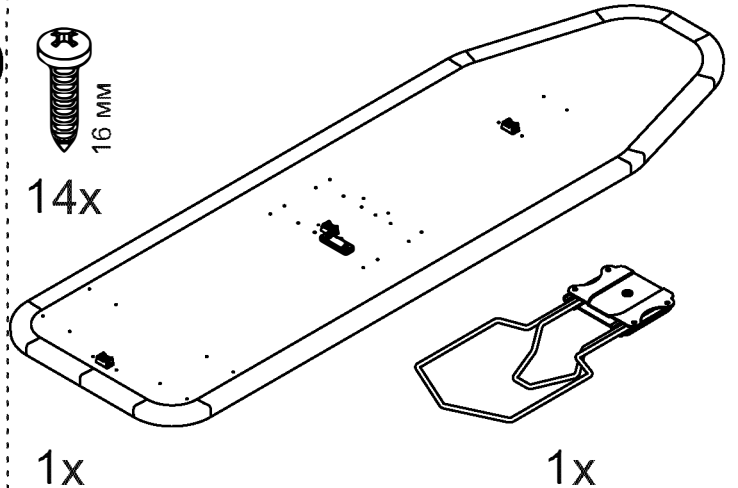

PAKETA

30/34/38-F/MS-C/K

v-011

MS-металл

F-фанера

h ≈ 900 mm

W	L		H min	u min	G min	S
300	1100	C	1990	1090	330	70
		K	2080	1180		
340	1140	C	2060	1160	360	90
		K	2140	1240		
380	1200	C	2140	1240	400	100
		K	2220	1320		