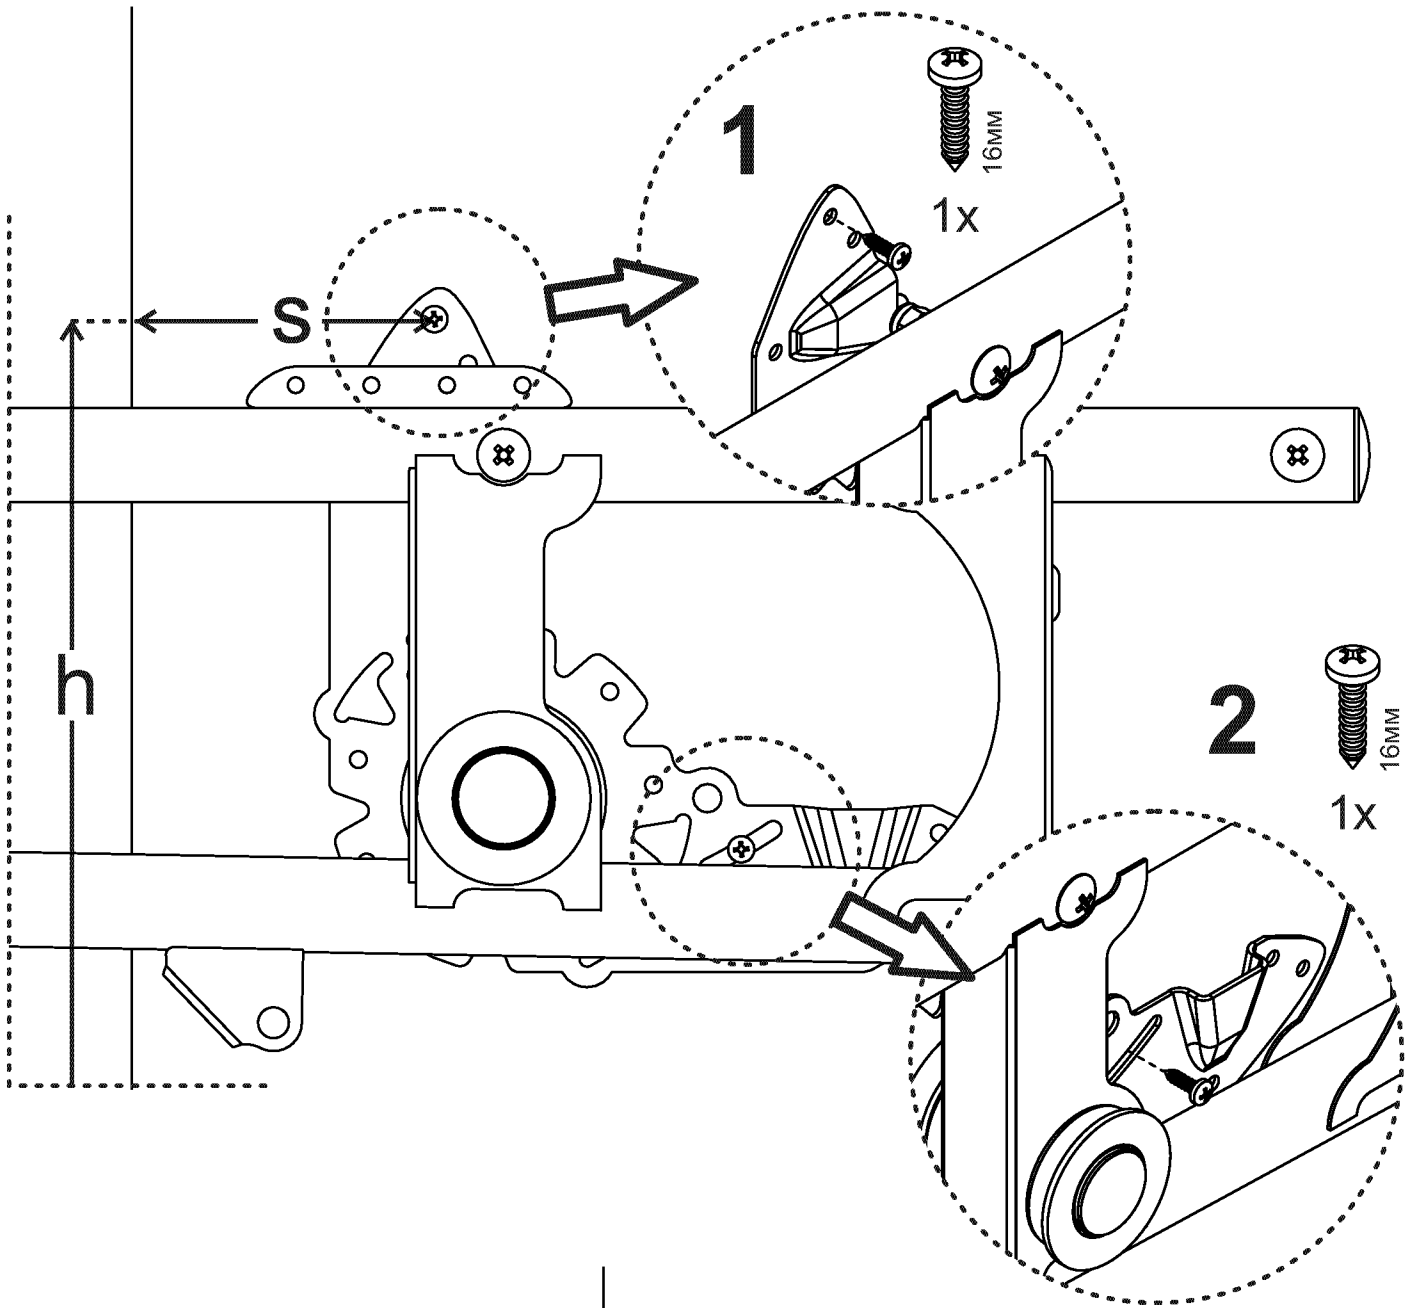

PAKETA

30/34/38-F/MS-C/K

v-011

MS-металл

F-фанера

h ≈ 900 mm

W	L		H min	u min	G min	S
300	1100	C	1990	1090	330	70
		K	2080	1180		
340	1140	C	2060	1160	360	90
		K	2140	1240		
380	1200	C	2140	1240	400	100
		K	2220	1320		