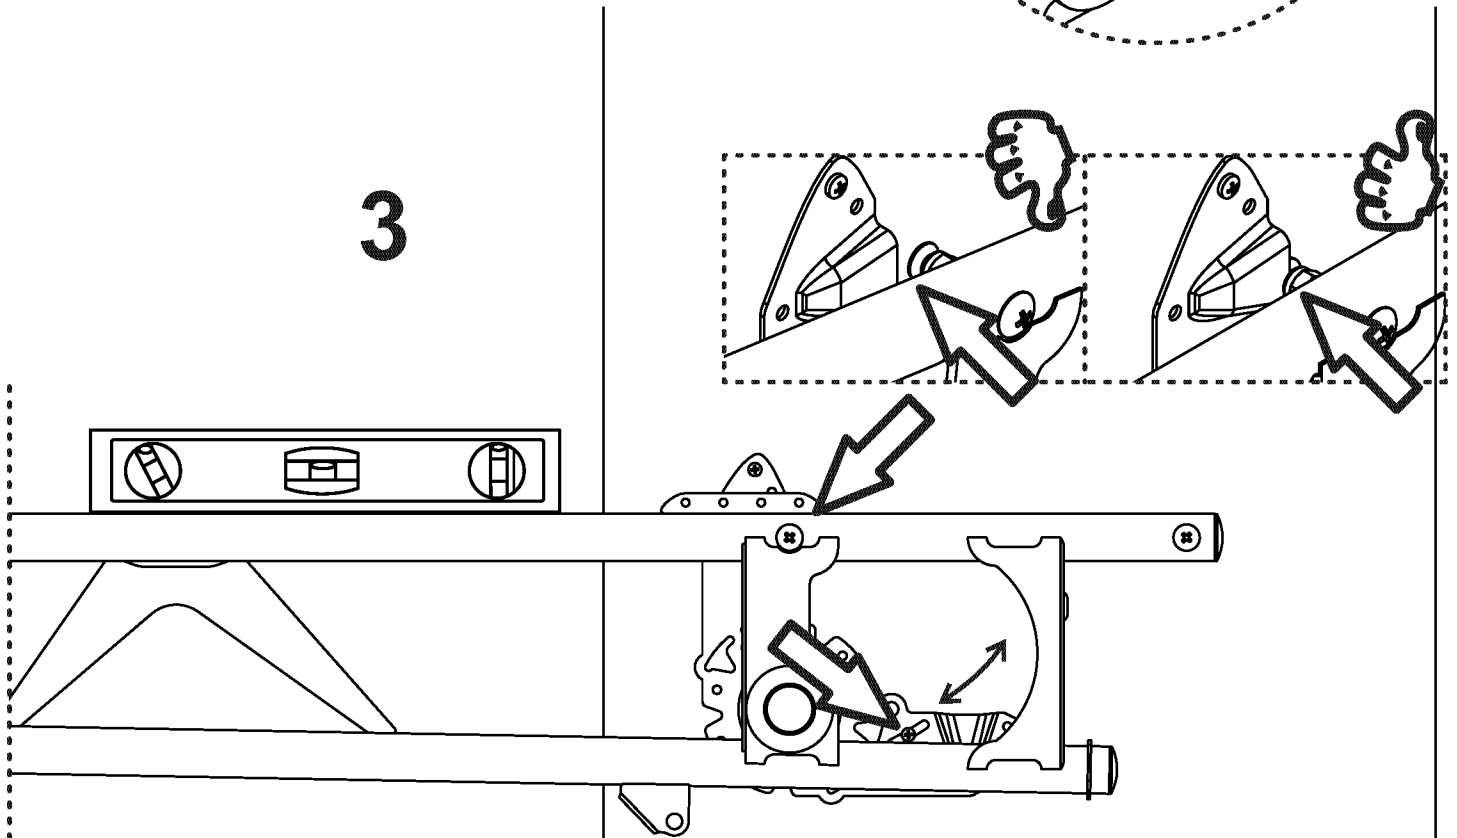

PAKETA

30/34/38-F/MS-C/K

v-011

MS-металл

F-фанера

h ≈ 900 mm

W	L		H min	u min	G min	S
300	1100	C	1990	1090	330	70
		K	2080	1180		
340	1140	C	2060	1160	360	90
		K	2140	1240		
380	1200	C	2140	1240	400	100
		K	2220	1320		