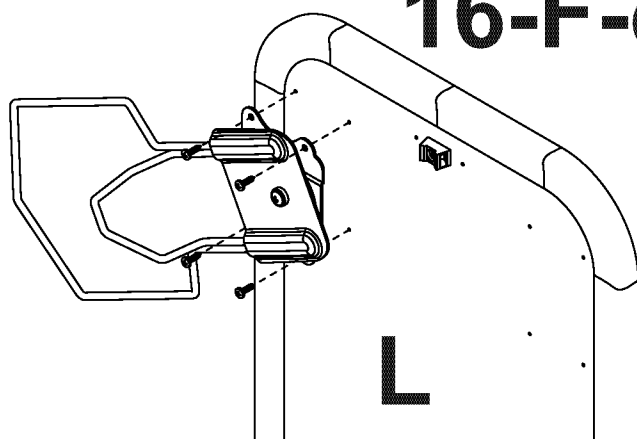

16-F-фанера