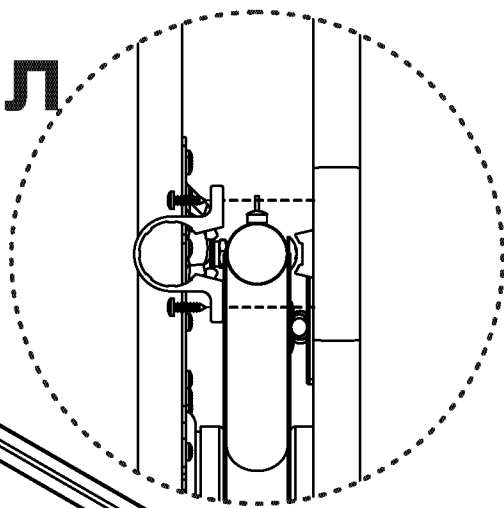

PAKETA

30/34/38-F/MS-C/K

v-011

MS-металл

F-фанера

h ≈ 900 mm

W	L		H min	u min	G min	S
300	1100	C	1990	1090	330	70
		K	2080	1180		
340	1140	C	2060	1160	360	90
		K	2140	1240		
380	1200	C	2140	1240	400	100
		K	2220	1320		

4

16MM
15x

8-Г-фанера

8-MS-металл

3x

6x

16 MM

16 MM

4x

9

10

11

12

1x

1x

13