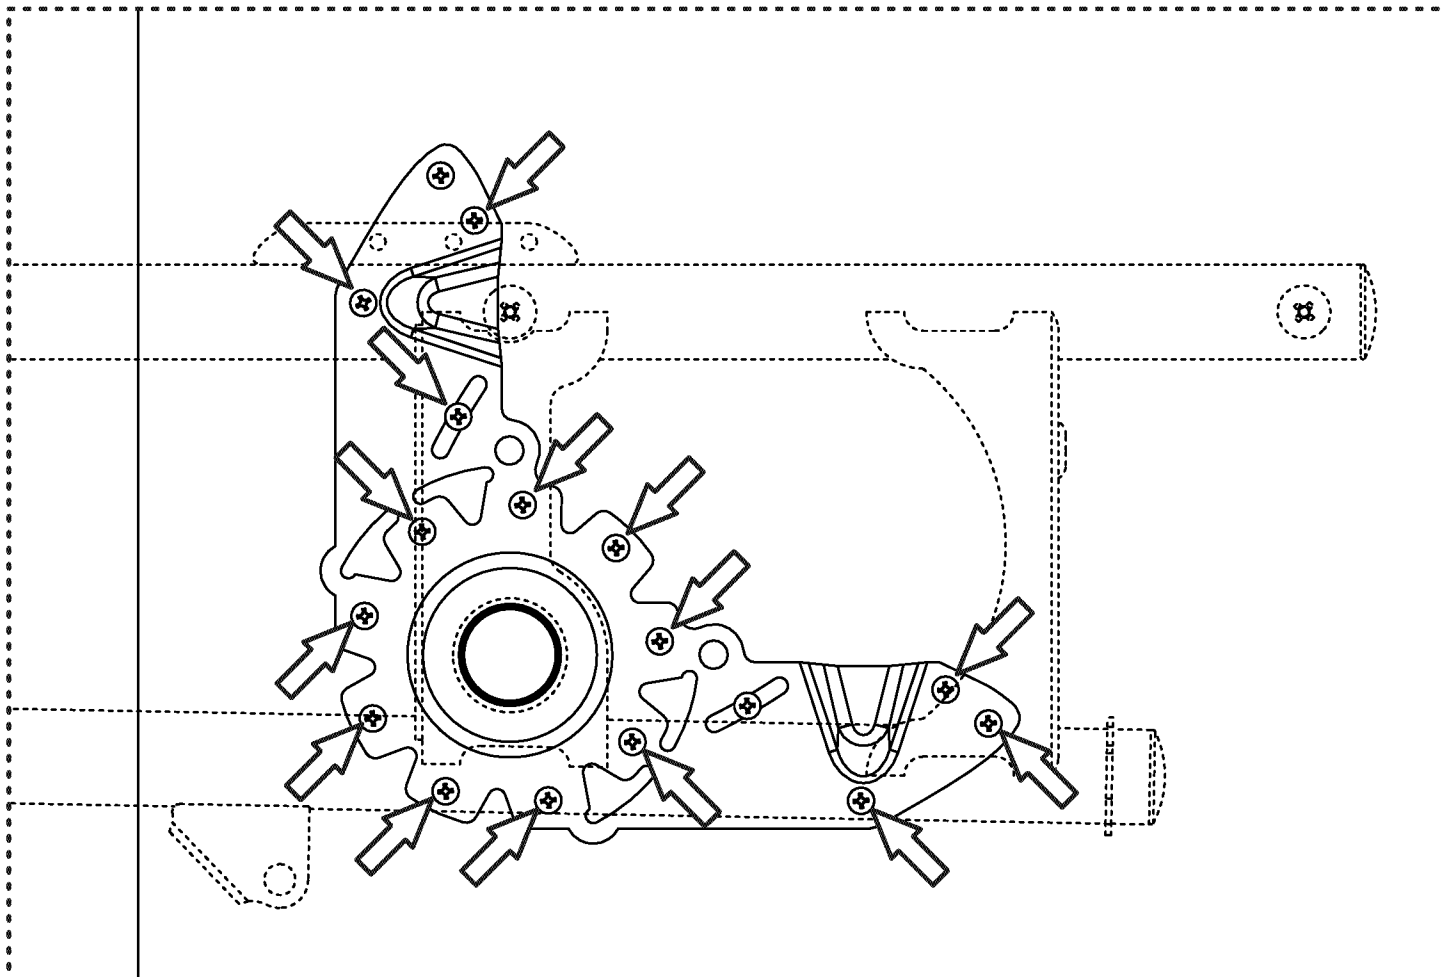

PAKETA

30/34/38-F/MS-C/K

v-011

MS-металл

F-фанера

h ≈ 900 mm

W	L		H min	u min	G min	S
300	1100	C	1990	1090	330	70
		K	2080	1180		
340	1140	C	2060	1160	360	90
		K	2140	1240		
380	1200	C	2140	1240	400	100
		K	2220	1320		

4

16MM
15x

8-Г-фанера

8-MS-металл

3x

6x

16 MM

16 MM

4x

9

10

11

12

1x

1x

13