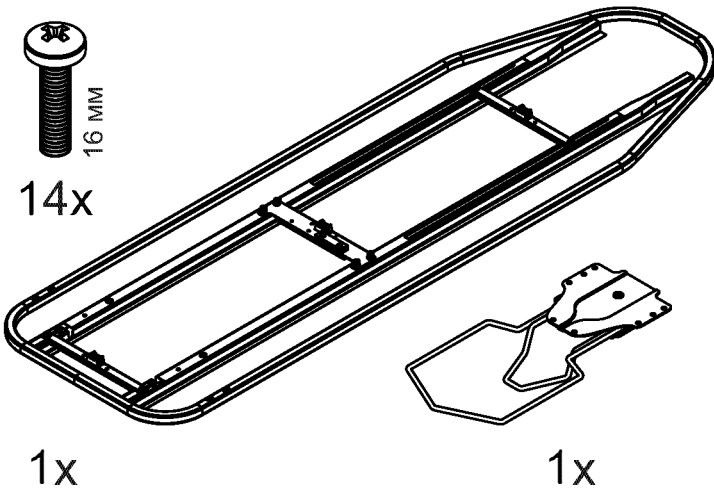

PAKETA

30/34/38-F/MS-C/K

v-011

MS-металл

F-фанера

h ≈ 900 mm

W	L		H min	u min	G min	S
300	1100	C	1990	1090	330	70
		K	2080	1180		
340	1140	C	2060	1160	360	90
		K	2140	1240		
380	1200	C	2140	1240	400	100
		K	2220	1320		