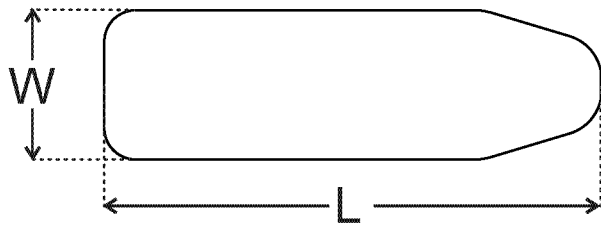

PAKETA

30/34/38-F/MS-C/K

v-011

MS-металл

F-фанера

h ≈ 900 mm

W	L		H min	u min	G min	S
300	1100	C	1990	1090	330	70
		K	2080	1180		
340	1140	C	2060	1160	360	90
		K	2140	1240		
380	1200	C	2140	1240	400	100
		K	2220	1320		