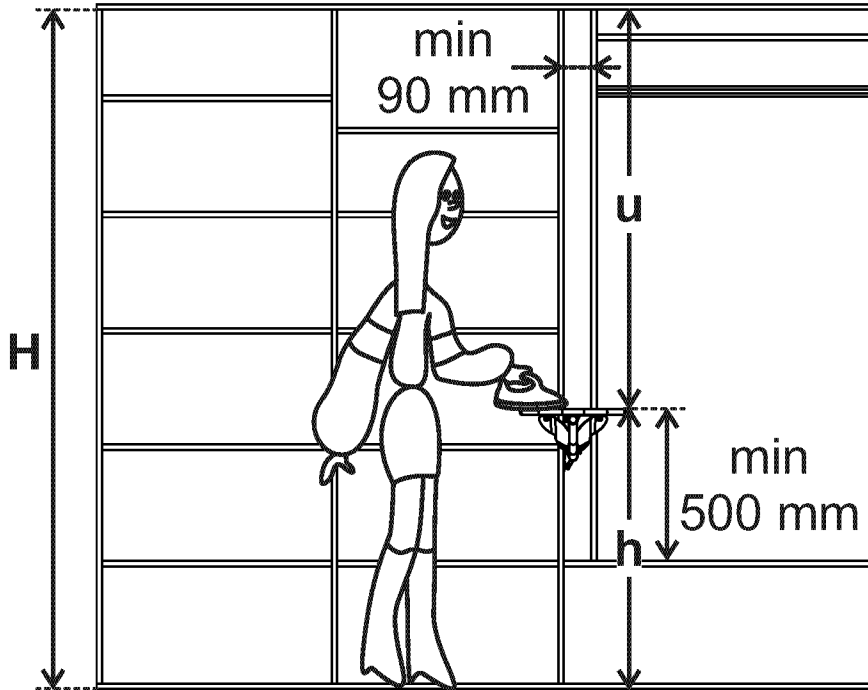

PAKETA

30/34/38-F/MS-C/K

v-011

MS-металл

F-фанера

h ≈ 900 mm

W	L		H min	u min	G min	S
300	1100	C	1990	1090	330	70
		K	2080	1180		
340	1140	C	2060	1160	360	90
		K	2140	1240		
380	1200	C	2140	1240	400	100
		K	2220	1320		